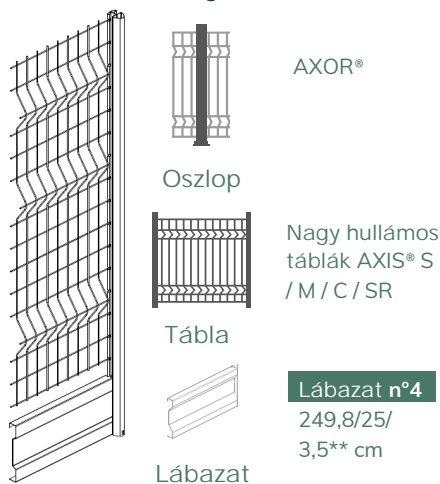

Lábazati elem **SOUBAX®**

Anyag : Acél

5 hosszúság :
2498 / 2500 / 2515 /
2518 / 2525 mm

Hauteur : 25 cm

Méret :
4,5 cm

(Fülek 3,5 cm)

3,5 cm

1,8 cm kivágás a széleken

Esztésikus

- Finom vonalvezetésű design
- 2 színben és 2 kivitelben kapható: szürke 7016 fényes, szürke 7016 texturált és szürke 7035 texturált
- A fényes vagy texturált 7016-os színhez jól kombinálható a házaknál leggyakrabban alkalmazott színekkel (kerítések, oszlopok, belátásgátlók, kapuk, tetők)

Konfiguráció 1

Konfiguráció 2

Konfiguráció 3

Konfiguráció 4

Konfiguráció 5

Konfiguráció 6

Összefoglaló táblázat

Oszlop	Tábla hossza (mm)	Tábla	Oszlopok közötti középtávolság (mm)	Méreték SOUBAX® (cm)	N° Lábazati elem
AXIS®	2 480	AXIS® S / M / C / SR	2 536	250/25/4,5*	1
AXYLE®	2 500	AXYLE® MS / CS AXIS® D / DR	2 520	250/25/4,5	1
AXOR® Plus	2 500	AXYLE® MS / CS AXIS® D	2 535	251,5/25/4,5*	2
AXOR®	2 500	AXIS® D	2 535	251,8/25/3,5**	3
AXOR®	2 480	AXIS® S / M / C / SR	2 510	249,8/25/3,5**	4
AXIS®	2 500	AXIS® D / DR	2 561	252,5/25/4,5*	5

2022 utolsó negyedétől lesz elérhető

*A lábazat szélén 3,5 cm hosszú behajtható füllel
**A lábazat szélén 1,8 cm kivágással