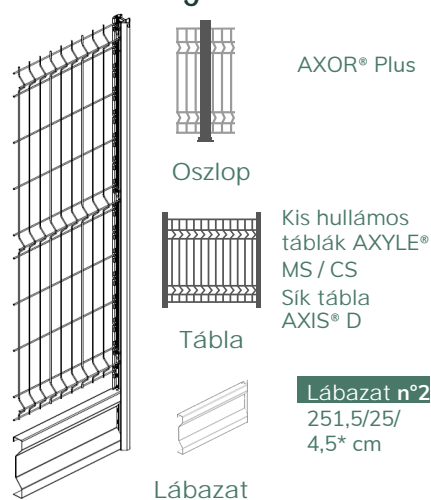

Lábazati elem **SOUBAX®**

Anyag : Acél

5 hosszúság :
2498 / 2500 / 2515 /
2518 / 2525 mm

Hauteur : 25 cm

Méret :
4,5 cm

(Fülek 3,5 cm)

3,5 cm

1,8 cm kivágás a széleken

Súly : 7kg

7016
Gris anthracite

7016 Texturé
Gris anthracite

7035 Texturé
Gris clair

Választék

- 5 féle méretben
- A vasbeton lábazatok alternatívája
- 4 féle oszlopunkhoz alkalmazható (bevágások és fülek) merev panelekhez
- Lehetséges konfigurációk : fém lábazat - oszlop - belátásgátló - DIRICKX kerítéstáblák (Lehetséges konfigurációk a második oldalon)

Esztésikus

- Finom vonalvezetésű design
- 2 színben és 2 kivitelben kapható: szürke 7016 fényes, szürke 7016 texturált és szürke 7035 texturált
- A fényes vagy texturált 7016-os színhez jól kombinálható a házaknál leggyakrabban alkalmazott színekkel (kerítések, oszlopok, belátásgátlók, kapuk, tetők)

Konfiguráció 1

Konfiguráció 2

Konfiguráció 3

Konfiguráció 4

Konfiguráció 5

Konfiguráció 6

Összefoglaló táblázat

Oszlop	Tábla hossza (mm)	Tábla	Oszlopok közötti középtávolság (mm)	Méreték SOUBAX® (cm)	N° Lábazati elem
AXIS®	2 480	AXIS® S / M / C / SR	2 536	250/25/4,5*	1
AXYLE®	2 500	AXYLE® MS / CS AXIS® D / DR	2 520	250/25/4,5	1
AXOR® Plus	2 500	AXYLE® MS / CS AXIS® D	2 535	251,5/25/4,5*	2
AXOR®	2 500	AXIS® D	2 535	251,8/25/3,5**	3
AXOR®	2 480	AXIS® S / M / C / SR	2 510	249,8/25/3,5**	4
AXIS®	2 500	AXIS® D / DR	2 561	252,5/25/4,5*	5