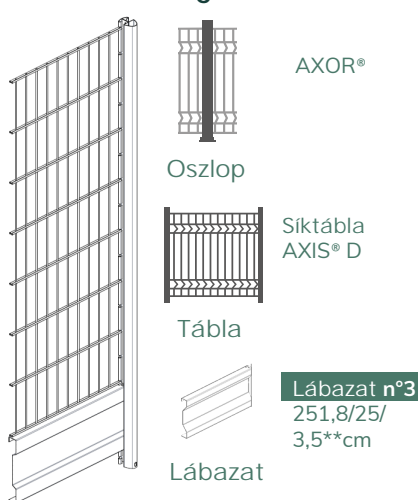

Lábazati elem **SOUBAX®**

Anyag : Acél

5 hosszúság :
2498 / 2500 / 2515 /
2518 / 2525 mm

Hauteur : 25 cm

Méret :
4,5 cm

(Fülek 3,5 cm)

3,5 cm

1,8 cm kivágás a széleken

Esztésikus

- Finom vonalvezetésű design
- 2 színben és 2 kivitelben kapható: szürke 7016 fényes, szürke 7016 texturált és szürke 7035 texturált
- A fényes vagy texturált 7016-os színhez jól kombinálható a házaknál leggyakrabban alkalmazott színekkel (kerítések, oszlopok, belátásgátlók, kapuk, tetők)

Konfiguráció 1

Konfiguráció 2

Konfiguráció 3

Konfiguráció 4

Konfiguráció 5

Konfiguráció 6

Összefoglaló táblázat

Oszlop	Tábla hossza (mm)	Tábla	Oszlopok közötti középtávolság (mm)	Méreték SOUBAX® (cm)	N° Lábazati elem
AXIS®	2 480	AXIS® S / M / C / SR	2 536	250/25/4,5*	1
AXYLE®	2 500	AXYLE® MS / CS AXIS® D / DR	2 520	250/25/4,5	1
AXOR® Plus	2 500	AXYLE® MS / CS AXIS® D	2 535	251,5/25/4,5*	2
AXOR®	2 500	AXIS® D	2 535	251,8/25/3,5**	3
AXOR®	2 480	AXIS® S / M / C / SR	2 510	249,8/25/3,5**	4
AXIS®	2 500	AXIS® D / DR	2 561	252,5/25/4,5*	5

2022 utolsó negyedétől lesz elérhető

*A lábazat szélén 3,5 cm hosszú behajtható füllel
**A lábazat szélén 1,8 cm kivágással