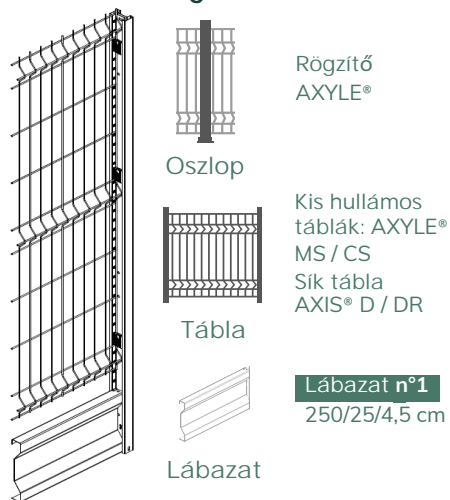

Konfiguráció 2