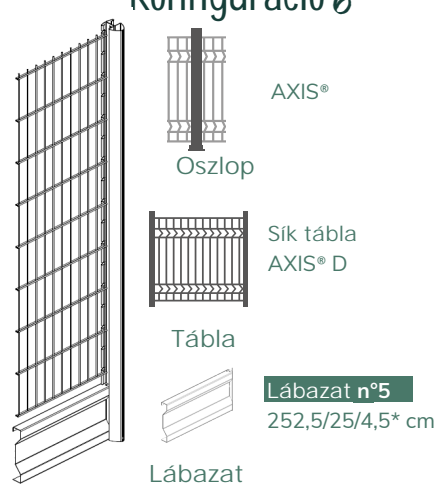

Lábazati elem **SOUBAX®**

Anyag : Acél

5 hosszúság :
2498 / 2500 / 2515 /
2518 / 2525 mm

Hauteur : 25 cm

Méret :
4,5 cm

(Fülek 3,5 cm)

3,5 cm

1,8 cm kivágás a széleken

Esztésikus

- Finom vonalvezetésű design
- 2 színben és 2 kivitelben kapható: szürke 7016 fényes, szürke 7016 texturált és szürke 7035 texturált
- A fényes vagy texturált 7016-os színhez jól kombinálható a házaknál leggyakrabban alkalmazott színekkel (kerítések, oszlopok, belátásgátlók, kapuk, tetők)

Konfiguráció 1

Konfiguráció 2

Konfiguráció 3

Konfiguráció 4

Konfiguráció 5

Konfiguráció 6

Összefoglaló táblázat

Oszlop	Tábla hossza (mm)	Tábla	Oszlopok közötti középtávolság (mm)	Méreték SOUBAX® (cm)	N° Lábazati elem
AXIS®	2 480	AXIS® S / M / C / SR	2 536	250/25/4,5*	1
AXYLE®	2 500	AXYLE® MS / CS AXIS® D / DR	2 520	250/25/4,5	1
AXOR® Plus	2 500	AXYLE® MS / CS AXIS® D	2 535	251,5/25/4,5*	2
AXOR®	2 500	AXIS® D	2 535	251,8/25/3,5**	3
AXOR®	2 480	AXIS® S / M / C / SR	2 510	249,8/25/3,5**	4
AXIS®	2 500	AXIS® D / DR	2 561	252,5/25/4,5*	5

2022 utolsó negyedétől lesz elérhető

*A lábazat szélén 3,5 cm hosszú behajtható füllel
**A lábazat szélén 1,8 cm kivágással