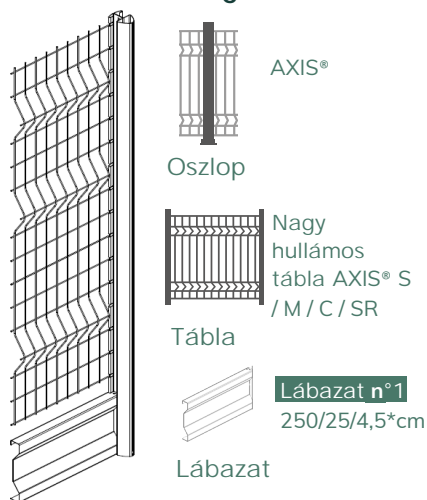

Lábazati elem **SOUBAX®**

Anyag : Acél

5 hosszúság :
2498 / 2500 / 2515 /
2518 / 2525 mm

Hauteur : 25 cm

Méret :
4,5 cm

(Fülek 3,5 cm)

3,5 cm

1,8 cm kivágás a széleken

Kényelem

Csökkenett súly: kb. 7 kg szemben az 50 kg-os betonlábazattal

- Könnyebb telepíthetőség
- Megnövelt termelékenység.

Logisztika

- A paneleket, oszlopokat és lemezeket együtt szállítjuk
- idő: optimalizált logisztikai költségek.
- A lábazat tárolása egyszerű a csökkentett súly és tömeg miatt.

Esztésikus

- Finom vonalvezetésű design
- 2 színben és 2 kivitelben kapható: szürke 7016 fényes, szürke 7016 texturált és szürke 7035 texturált
- A fényes vagy texturált 7016-os színhez jól kombinálható a házaknál leggyakrabban alkalmazott színekkel (kerítések, oszlopok, belátásgátlók, kapuk, tetők)

Konfiguráció 1

Konfiguráció 2

Konfiguráció 3

Konfiguráció 4

Konfiguráció 5

Konfiguráció 6

Összefoglaló táblázat

Oszlop	Tábla hossza (mm)	Tábla	Oszlopok közötti középtávolság (mm)	Méreték SOUBAX® (cm)	N° Lábazati elem
AXIS®	2 480	AXIS® S / M / C / SR	2 536	250/25/4,5*	1
AXYLE®	2 500	AXYLE® MS / CS AXIS® D / DR	2 520	250/25/4,5	1
AXOR® Plus	2 500	AXYLE® MS / CS AXIS® D	2 535	251,5/25/4,5*	2
AXOR®	2 500	AXIS® D	2 535	251,8/25/3,5**	3
AXOR®	2 480	AXIS® S / M / C / SR	2 510	249,8/25/3,5**	4
AXIS®	2 500	AXIS® D / DR	2 561	252,5/25/4,5*	5