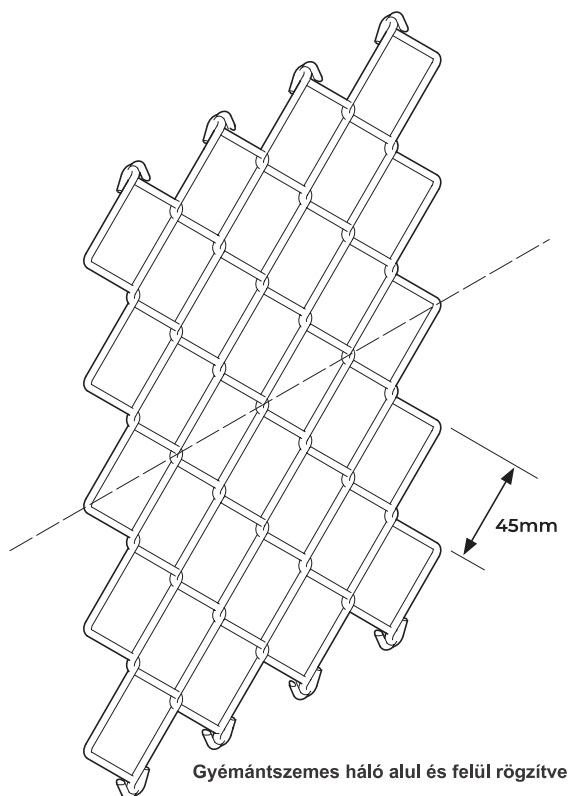

### JELLEMZŐK

- Szemméret: 45mm
- Huzalvastagság: 2.4mm
- Tekercshossz: 18m
- Magasság: 3,0/3,5/4,0m

## TECHNIKAI JELLEMZŐK

BEVONAT	MODEL	HUZALVASTAGSÁG (MM)	MAGASSÁG (M)	RAKLAPMENNYISÉG
galvanizált	GALVEX® TENNIS	2,4	3.00/3.50/4.00	18 tekercs