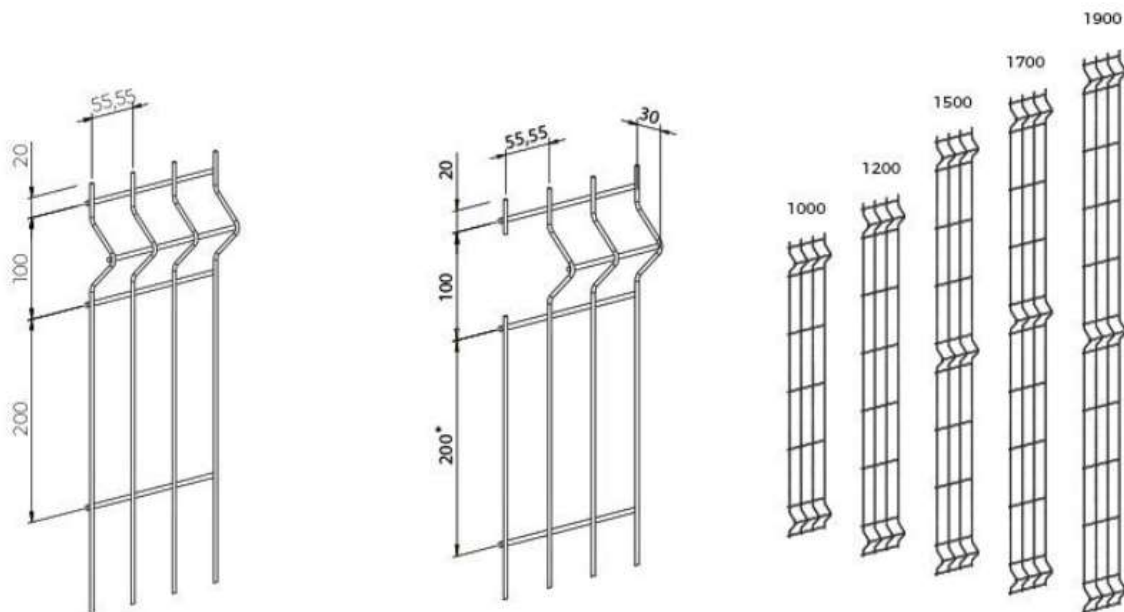

TECHNIKAI JELLEMZŐK

AXYLE® MS

AXYLE® MD

Névleges magasságok (mm)

Tábla magasság (m)	Hullámok száma	AXYLE® MS				Kompatibilis belátásgátlok	Tábla szélesség (mm)	AXYLE® MD				Kompatibilis belátásgátlok
		Tábla szélesség (mm)	REX oszlop		AXYLE oszlop			AXOR oszlop		AXIS oszlop		
			betonozva	betonozva	talppal			betonozva	talppal	betonozva	talppal	
1.00	2	2500	1.50	1.50	1.00	minden DIRICKX rendszer	2500	1.50	1.05	1.60	1.05	minden DIRICKX rendszer
1.20			-	1.70	1.50			1.70	1.25	1.80	1.25	
1.50	3		2.00	2.00	1.70			2.00	1.55	2.00	1.55	
1.70			-	2.20	1.70			2.20	1.75	2.20	1.75	
1.90			2.50	2.40	2.00			2.40	1.95	2.40	1.95	
Kompatibilis betonlábazati elemekkel (mm)	-	-	-	2500	-	-	2525	-	2535	-	-	

OPCIÓK

- Talpas oszlop
- Betonlábazati elem
- Távtartó
- Földelés
- Kerítés kezdő elem
- Belátásgátló