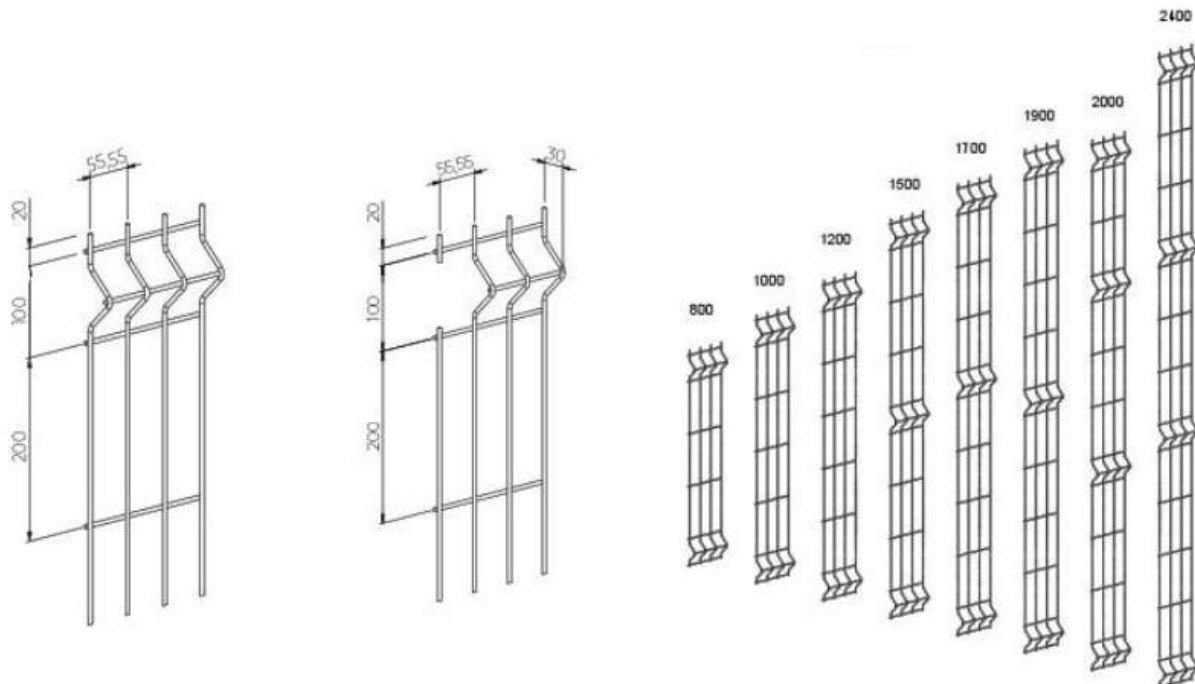

JELLEMZŐK

- **AXYLE® CS**
- Nem átvágott kerítés tábla
- **AXYLE® CD**
- Átvágott kerítés tábla
- **AXYLE® CS and CD:**
- Nagytapadású poliészter bevonat a horganyzott acélhuzalokon
- Tábla szélessége: 2500mm
- Szemméret: 200 × 55,55mm
- Huzalvastagság: 5mm
- Tengelytáv **AXOR®** oszloppal: 2535mm
- Tengelytáv **AXIS®** oszloppal: 2561mm
- Tengelytáv **AXYLE®** oszloppal: 2520mm
- Kompatibilis belátásgátlók:
LIXO®
LIXO® Horizontal
LIXO® + Finish
LIXO® Wood
LIXO® 3D
LIXO® Top

TECHNIKAI JELLEMZŐK

AXYLE® CS

AXYLE® CD

Névleges magasság (mm)

Tábla magasság (m)	Hullámok száma	AXYLE® CS					AXYLE® CD					
		Tábla szélesség (mm)	REX oszlop	AXYLE® OSZLOP		Kompatibilis belátásgátlok betonozva	Tábla szélesség (mm)	AXOR® OSZLOP		AXIS® OSZLOP		Kompatibilis belátásgátlok
				betonozva	talppal			betonozva	talppal	betonozva	talppal	
0.8	2	2500	-	1.20	1.00	LIXO®	2500	1.20	0.85	1.40	-	LIXO®
1.00			1.50	1.50	-	1.70		minden DIRICKX rendszer	1.50	1.05	1.60	1.05
1.20	-		1.70	1.50	1.70	1.25			1.80	1.25		
1.50	3		2.00	2.00	2.00	1.55			2.00	1.55		
1.70			-	2.20	1.70	1.75			2.20	1.75		
1.90	4		2.50	2.40	2.40	2.00		1.95	2.40	1.95		
2.00				2.50	LIXO® 3D	2.50		2.05	2.50	2.05	LIXO® 3D	
2.40	-		3.00	3.10	-	-		-	-	2.90	2.45	-
Kompatibilis betonlábazati elemekkel (mm)	-	-	-	2500	-	-	-	2525	-	2535	-	-